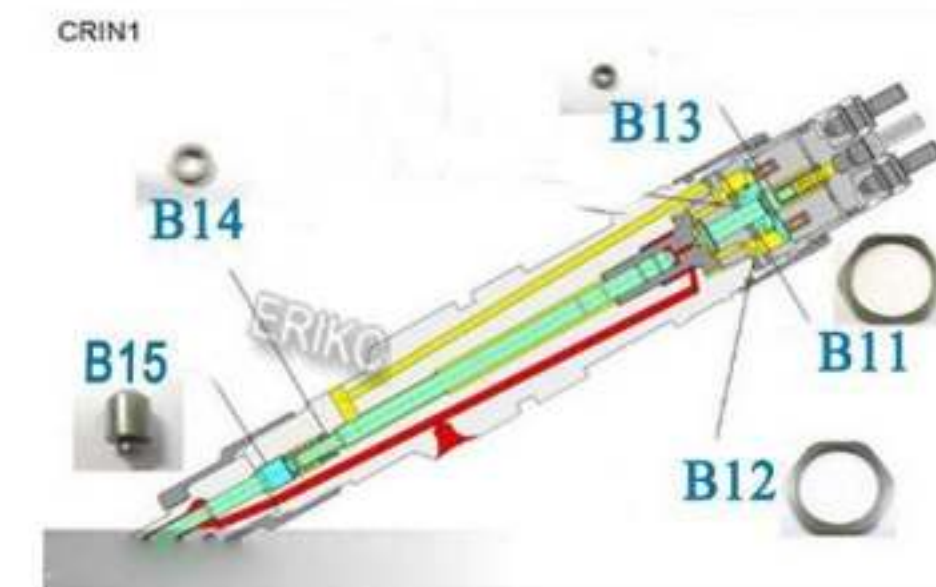

ERIKC NO: E1021056		
Box	Size (mm)	Total
B37	(1.18-1.27)	50 Pcs

ERIKC NO: E1021057		
Box	Size (mm)	Total
B15	(8.40-8.49)	50 Pcs

B40	(1.46-1.64)	50 Pcs

B41	(1.10-1.20)	50 Pcs

B17	(1.20-1.38)	50 Pcs