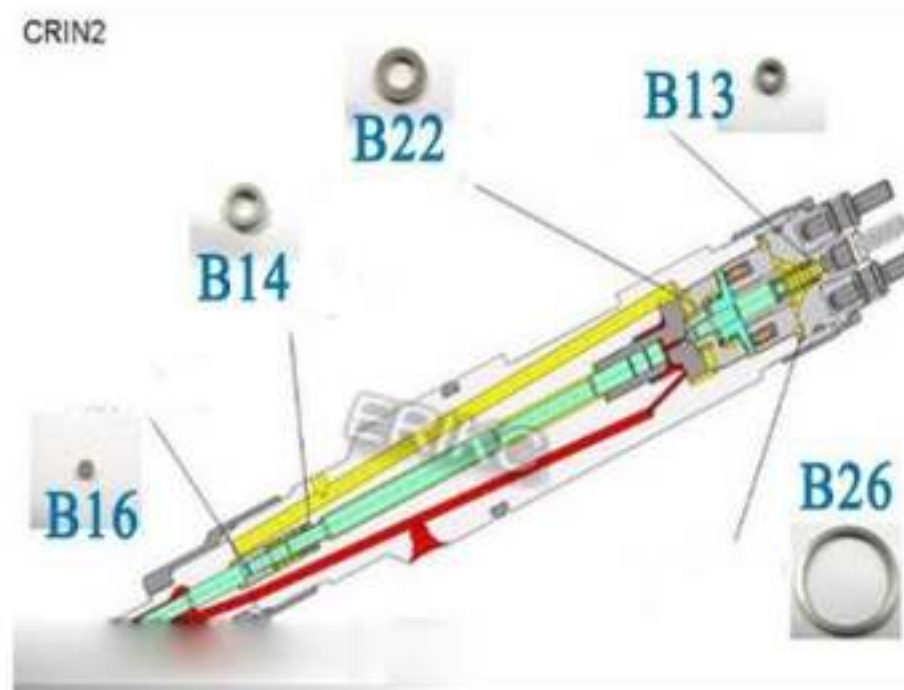

ERIKC NO: E1021056		
Box	Size (mm)	Total
B37	(1.18-1.27)	50 Pcs

ERIKC NO: E1021057		
Box	Size (mm)	Total
B15	(8.40-8.49)	50 Pcs

B40	(1.46-1.64)	50 Pcs

B41	(1.10-1.20)	50 Pcs

B17	(1.20-1.38)	50 Pcs